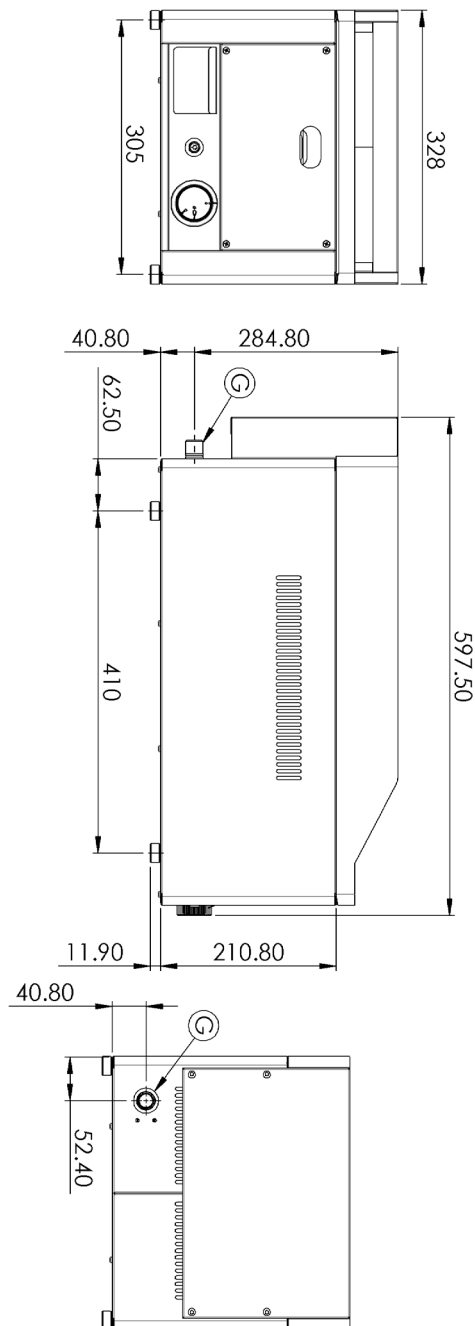

### Grillplatte 32x48 Gas Durable Chrome glatt Tisch

<b>Modell</b>	<b>SAP -Code</b>	00020878
---------------	------------------	----------

- Top -Typ: glatt
- Griddle -Abmessungen [mm x mm]: 320 x 480
- Bratpflegemittel [MM]: 10.00
- Behälter für flüssiges Fett: Ja
- Maximale Gerätetemperatur [° C]: 300
- Oberflächenfinish: Durable Chrom
- Abnehmbarer Rand: Nein
- Zündung: Piezo

<b>SAP -Code</b>	00020878	<b>Stromgas [KW]</b>	4.000
<b>Netzbreite [MM]</b>	328	<b>Art des Gas</b>	Propan Butan, Erdgas
<b>Nettentiefe [MM]</b>	598	<b>Griddle -Abmessungen [mm x mm]</b>	320 x 480
<b>Nettohöhe [MM]</b>	285	<b>Top -Typ</b>	glatt
<b>Nettogewicht / kg]</b>	23.00		

# Technisches Datenblatt

Technische Zeichnung

Grillplatte 32x48 Gas Durable Chrome glatt Tisch

Modell

SAP -Code

00020878